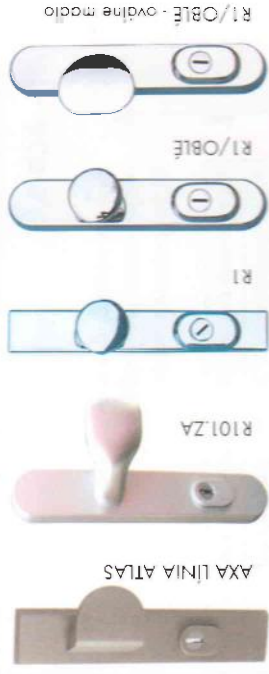

BEZPEČNOSTNÉ KOVANIA