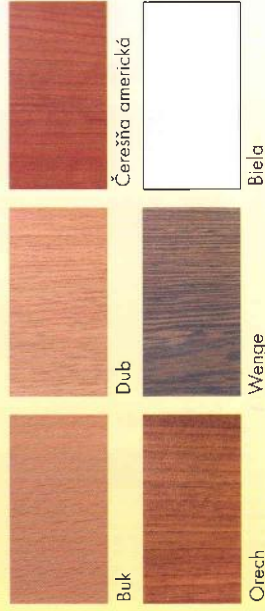

Exteriérové povrchové úpravy - HPL dosky

INTERIÉR EXTERIÉR

BEZPEČNOSTNÉ KOVANIA

Kompletný sortiment dodajú obchodní zástupcovia

BEZPEČNOSTNÉ VLOŽKY

Osvedčené, bezpečné a patentované

FAB 200

- Trieda odolnosti 3 „TAJNÉ“
- Otváranie aj pri zasunutom kľuči
- Dodávaný s bezpečnostnou kartou a 5 kľúčmi