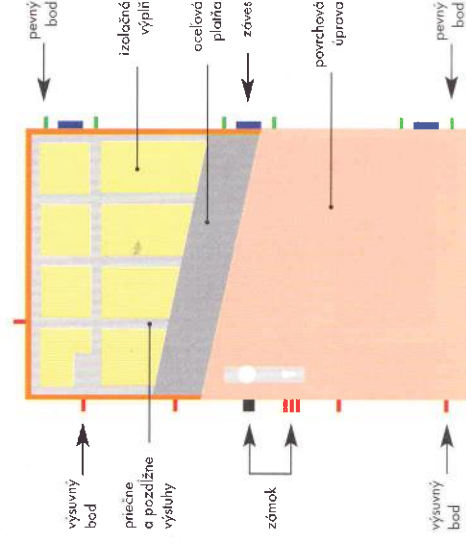

Konštrukcia dverí BCD

Štandardná konštrukcia, hrúbka dverí 40 mm, priemer istiacich bodov 12 mm. Dvojkridlové – hrúbka 50 mm.

BCD do exteriéru, so zateplením

Konštrukcia dverí do exteriéru so zateplením. Na vonkajšej strane sú exteriérové povrchy.